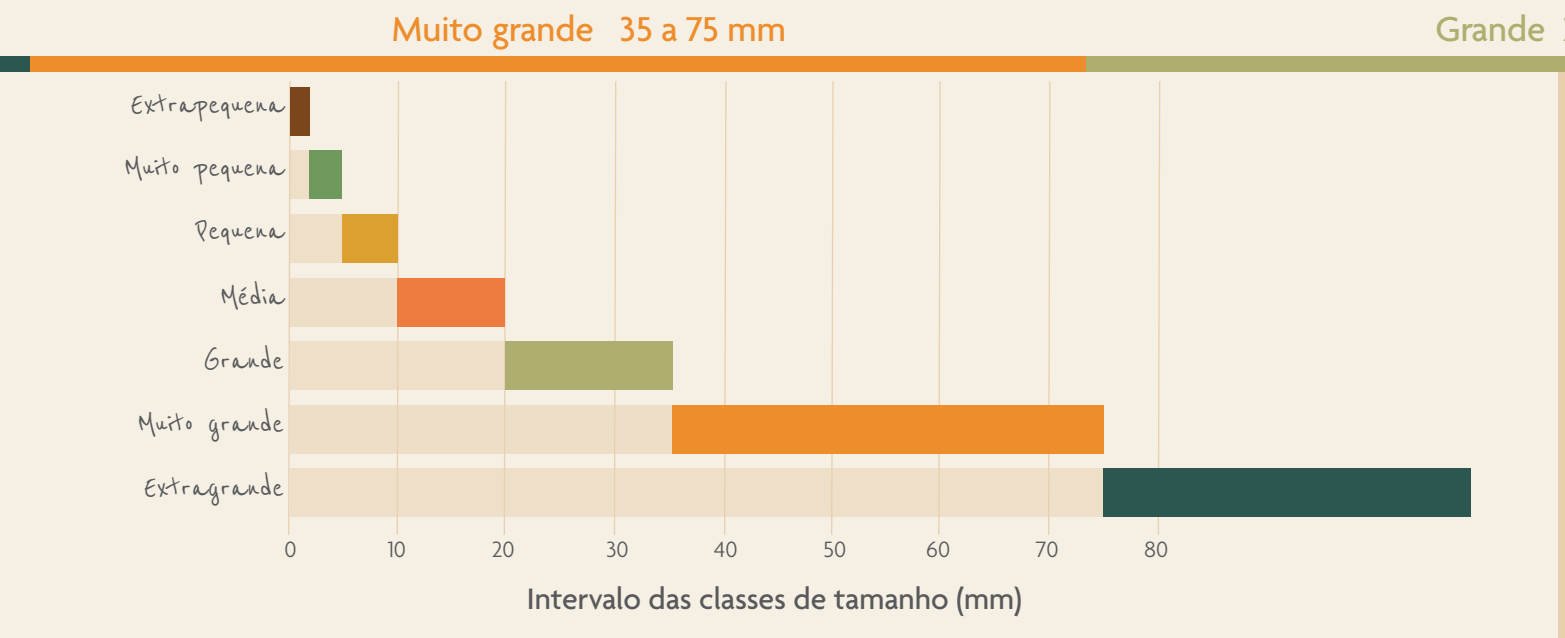

SEMENTES FLORESTAIS DA MATA ATLÂNTICA Especialmente da Hileia Baiana

CLASSIFICAÇÃO QUANTO AO TAMANHO

Programa Arboretum
de Conservação e Restauração da Diversidade Florestal

UNEB
INSTITUTO FEDERAL
CNCFLORA
Embrapa
INEMA
MINISTÉRIO PÚBLICO DO ESTADO DA BAHIA

CENTRO DE DESENVOLVIMENTO FLORESTAL SUSTENTÁVEL - CDFS PROGRAMA ARBORETUM

SERVIÇO FLORESTAL
MINISTÉRIO DA AGRICULTURA, PECUÁRIA E ABASTECIMENTO
PÁTRIA AMADA BRASIL
GOVERNO FEDERAL