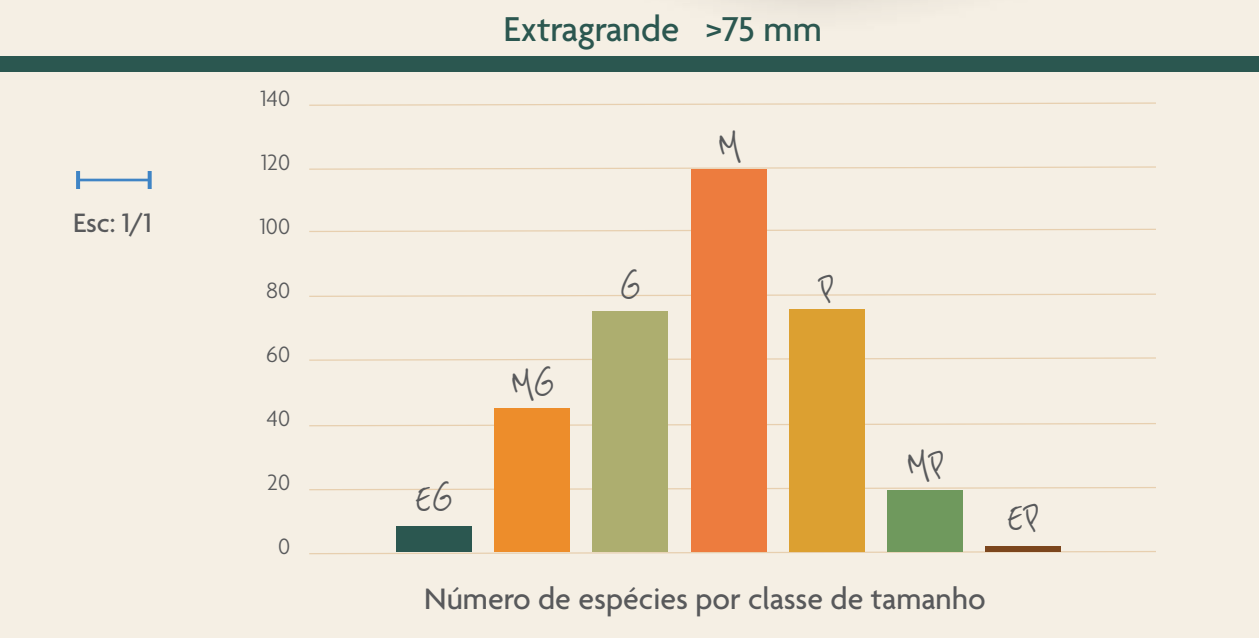

SEMENTES FLORESTAIS DA MATA ATLÂNTICA Especialmente da Hileia Baiana

CLASSIFICAÇÃO QUANTO AO TAMANHO

Programa Arboretum
de Conservação e Restauração da Diversidade Florestal

UNEB
INSTITUTO FEDERAL
CNCFLORA
Embrapa
INEMA
MINISTÉRIO PÚBLICO DO ESTADO DA BAHIA