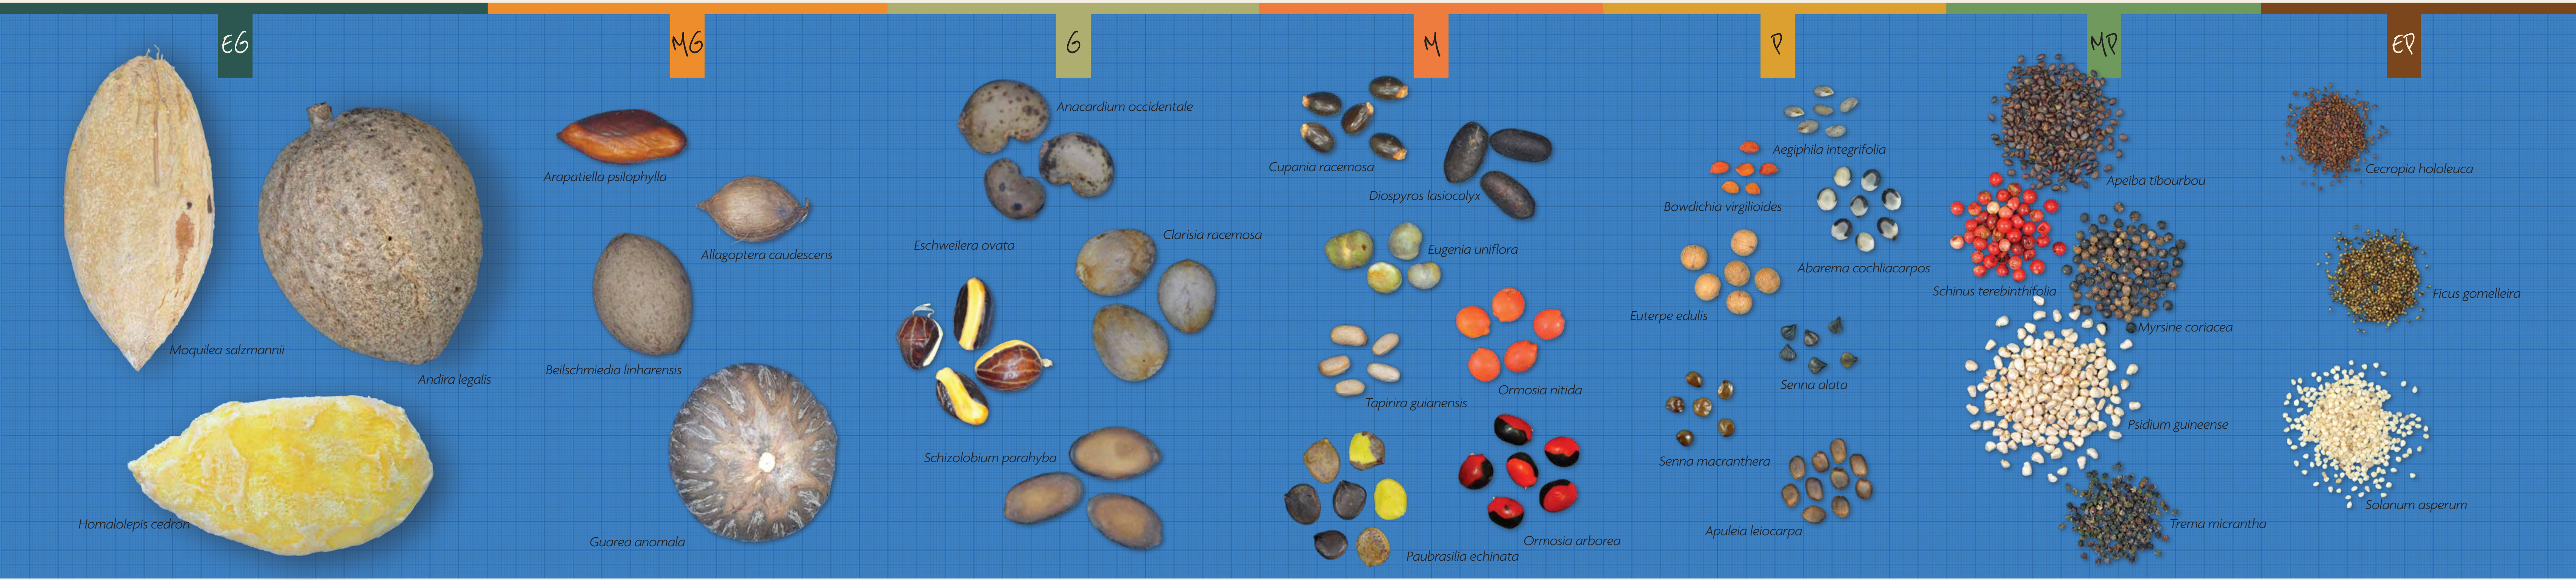

SEMENTES FLORESTAIS DA MATA ATLÂNTICA Especialmente da Hileia Baiana

CLASSIFICAÇÃO QUANTO AO TAMANHO

Programa Arboretum
de Conservação e Restauração da Diversidade Florestal

UNEB
INSTITUTO FEDERAL
CNCFLORA
Embrapa
INEMA
MINISTÉRIO PÚBLICO DO ESTADO DA BAHIA

CENTRO DE DESENVOLVIMENTO FLORESTAL SUSTENTÁVEL - CDFS PROGRAMA ARBORETUM

SERVIÇO FLORESTAL
MINISTÉRIO DA AGRICULTURA, PECUÁRIA E ABASTECIMENTO
PÁTRIA AMADA BRASIL
GOVERNO FEDERAL